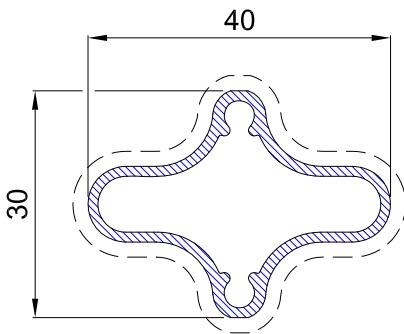

SERIE BARANDILLAS Y PASAMANOS

Tubes

Tubos

1529

30 x 30 mm screwholding tube

Tube portatornillos de 30 x 30 mm

Ref.: 1529

Peso (kg/m): 0.472

Momentos de inercia

Perímetro (mm): 262

I_x (cm⁴): 2,05

I_y (cm⁴): 2,34

2931

40 x 30 mm screwholding shamrock tube

Tube trebol portatornillos de 40 x 30 mm

Ref.: 2931

Peso (kg/m): 0.305

Momentos de inercia

Perímetro (mm): 168

I_x (cm⁴): 0,98

I_y (cm⁴): 1,78

10006

25 x 20 mm screwholding tube

Tube portatornillos de 25 x 20 mm

Ref.: 10006

Peso (kg/m): 0.383

Momentos de inercia

Perímetro (mm): 214

I_x (cm⁴): 0,74

I_y (cm⁴): 0,97