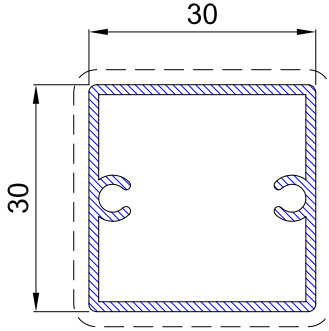

SERIE BARANDILLAS Y PASAMANOS

Tubes

Tubos

1529

30 x 30 mm screwholding tube

Tube portatornillos de 30 x 30 mm

Ref.: 1529

Peso (kg/m): 0.472

Momentos de inercia

Perímetro (mm): 262

I_x (cm⁴): 2,05

I_y (cm⁴): 2,34

2931

40 x 30 mm screwholding shamrock tube

Tube trebol portatornillos de 40 x 30 mm

Ref.: 2931

Peso (kg/m): 0.305

Momentos de inercia

Perímetro (mm): 168

I_x (cm⁴): 0,98

I_y (cm⁴): 1,78

10006

25 x 20 mm screwholding tube

Tube portatornillos de 25 x 20 mm

Ref.: 10006

Peso (kg/m): 0.383

Momentos de inercia

Perímetro (mm): 214

I_x (cm⁴): 0,74

I_y (cm⁴): 0,97