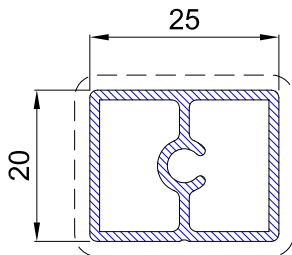

Momentos de inercia

Perímetro (mm): 262

I_x (cm⁴): 2,05

I_y (cm⁴): 2,34

2931

40 x 30 mm screwholding shamrock tube

Tube trebol portatornillos de 40 x 30 mm

Ref.: 2931

Peso (kg/m): 0.305

Momentos de inercia

Perímetro (mm): 168

I_x (cm⁴): 0,98

I_y (cm⁴): 1,78

10006

25 x 20 mm screwholding tube

Tube portatornillos de 25 x 20 mm

Ref.: 10006

Peso (kg/m): 0.383

Momentos de inercia

Perímetro (mm): 214

I_x (cm⁴): 0,74

I_y (cm⁴): 0,97